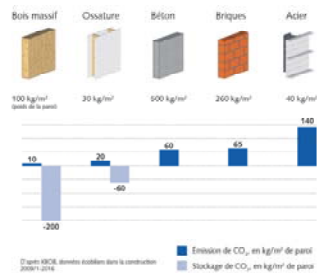

Le bois, précurseur d'une économie durable en Suisse.

Lignum offre des services dans les domaines de la technique, de la communication et de la politique auprès du public et des professionnels de toutes les régions de Suisse.

LE BOIS STOCKE LE CO₂

Séquestration La forêt capte le CO₂ de l'atmosphère par la photosynthèse, l'arbre séquestre le carbone dans son bois et libère l'oxygène.

Stockage Le carbone reste stocké dans les produits bois utilisés alors que de la matière première se renouvelle naturellement en permanence.

Substitution L'utilisation du bois en substitution à d'autres matériaux plus gourmands en énergies fossiles renforce la préservation des ressources et du climat.

**BOIS
SUISSE**

Demandez du Bois Suisse.