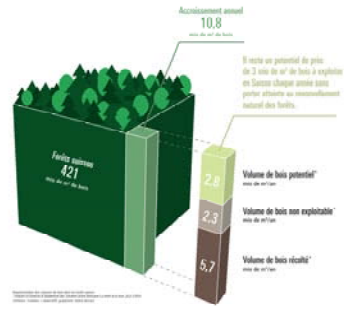

Lignum

Economie suisse du bois

LA FORÊT EN SUISSE

LABEL BOIS SUISSE

Consultez les publications thématiques gratuites de Lignum

Trouvez une entreprise Label Bois Suisse

Film: De l'arbre au bâtiment

EN SAVOIR PLUS:

lignum.ch/fr

holz-bois-legno.ch/fr

proprebois.ch

**BOIS
SUISSE**

Demandez du Bois Suisse.